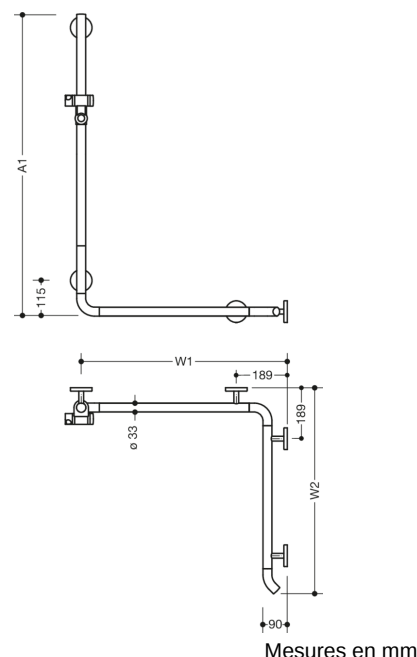

### Propriétés

Barre de maintien pour douche, avec barre à support Système 800 K

- barres verticales et horizontales, assemblées à angle droit, avec support de douche
- avec la paroi 45° queue fin
- main courante de douche et de baignoire en polyamide de haute qualité
- barres et surface de préhension du support de douchette dans les couleurs HEWI
- support de douche, supports et rosaces en polyamide de haute qualité dans la couleur HEWI 99 (blanc pur)
- avec cœur en acier inoxydable continu
- longueurs verticales sur mesure de 600 mm à 1250 mm, longueurs horizontales sur mesure de 475 mm à 1800 mm, profondeur 90 mm, diamètre des barres 33 mm
- un support supplémentaire est nécessaire à partir d'une longueur de 1340 mm et d'une largeur de maximum 850 mm
- fixation au mur avec supports filigranes et perpendiculaires diamètre 18 mm et rosaces plates
- diamètre des rosaces 80 mm, hauteur 13 mm
- coulisseau de douche inclinable et réglable en hauteur par traction ou pression sur un levier
- adaptateur conique le support de douche permettant d'accrocher plus facilement la douchette
- compatible avec les douchettes de différents fabricants
- montage simple grâce aux plaques de fixations séparées en acier inox de haute qualité pour accrocher la barre de maintien pour douche et baignoire
- se monte sur le côté gauche ou droit
- matériel de fixation anti-corrosion HEWI inclus
- À noter en cas d'utilisation avec des sièges suspendus : Vérifier la compatibilité.
- Une liste détaillée des combinaisons possibles des barres d'appui, des barres de maintien coudées et des mains courantes de douche avec les sièges suspendus correspondants est disponible dans notre catalogue en ligne dans la zone de téléchargement du produit concerné.